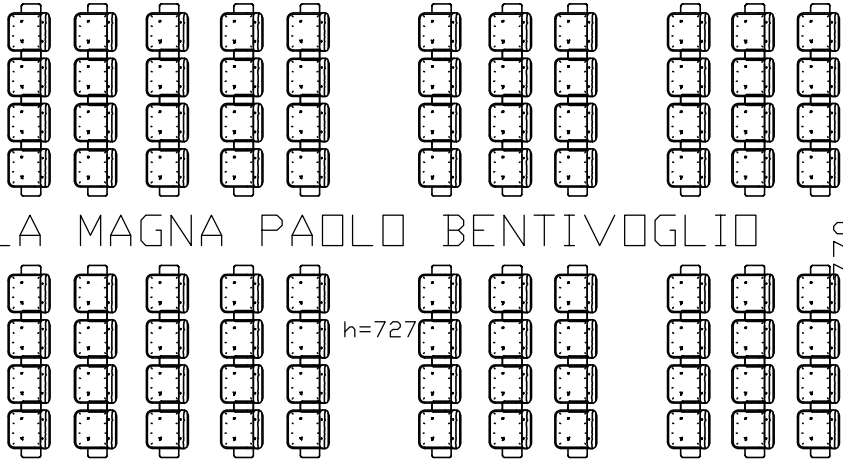

VIA DELL'ORO

2035

135  
273

135  
273

135  
273

h banchale 130

h banchale 160

h banchale 160

777

Organo

h=684

AULA MAGNA PAOLO BENTIVOGLIO

h=727

Cappella

770

2043

angolo tecnico

Ingresso principale